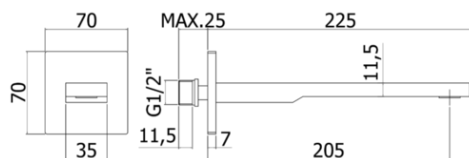

accessori - fittings

DESCRIZIONE | DESCRIPTION

- Bocca a muro completa di:
- aeratore M24x1 Slim air
- piastra in metallo 70x70mm
- attacco 1/2"G

- Wall spout complete with:
- aerator M24x1 Slim air
- metal wall plate 70x70mm
- 1/2"G connection

ARTICOLO | ARTICLE

ZBOC 121

- lunghezza l. 205mm - larghezza 35mm
- length l. 205mm - width 35mm

RAPPORTO PROVA PORTATA | FLOW RATE REPORT

	Uscita outlet	Pressione / Pressure (bar)									
		0,5	1	1.5	2	2.5	3	3.5	4	4.5	5
Portata / Flow rate (l / min)		5.56	7.69	9.39	10.84	12.06	13.16	14.27	15.31	16.17	17.06